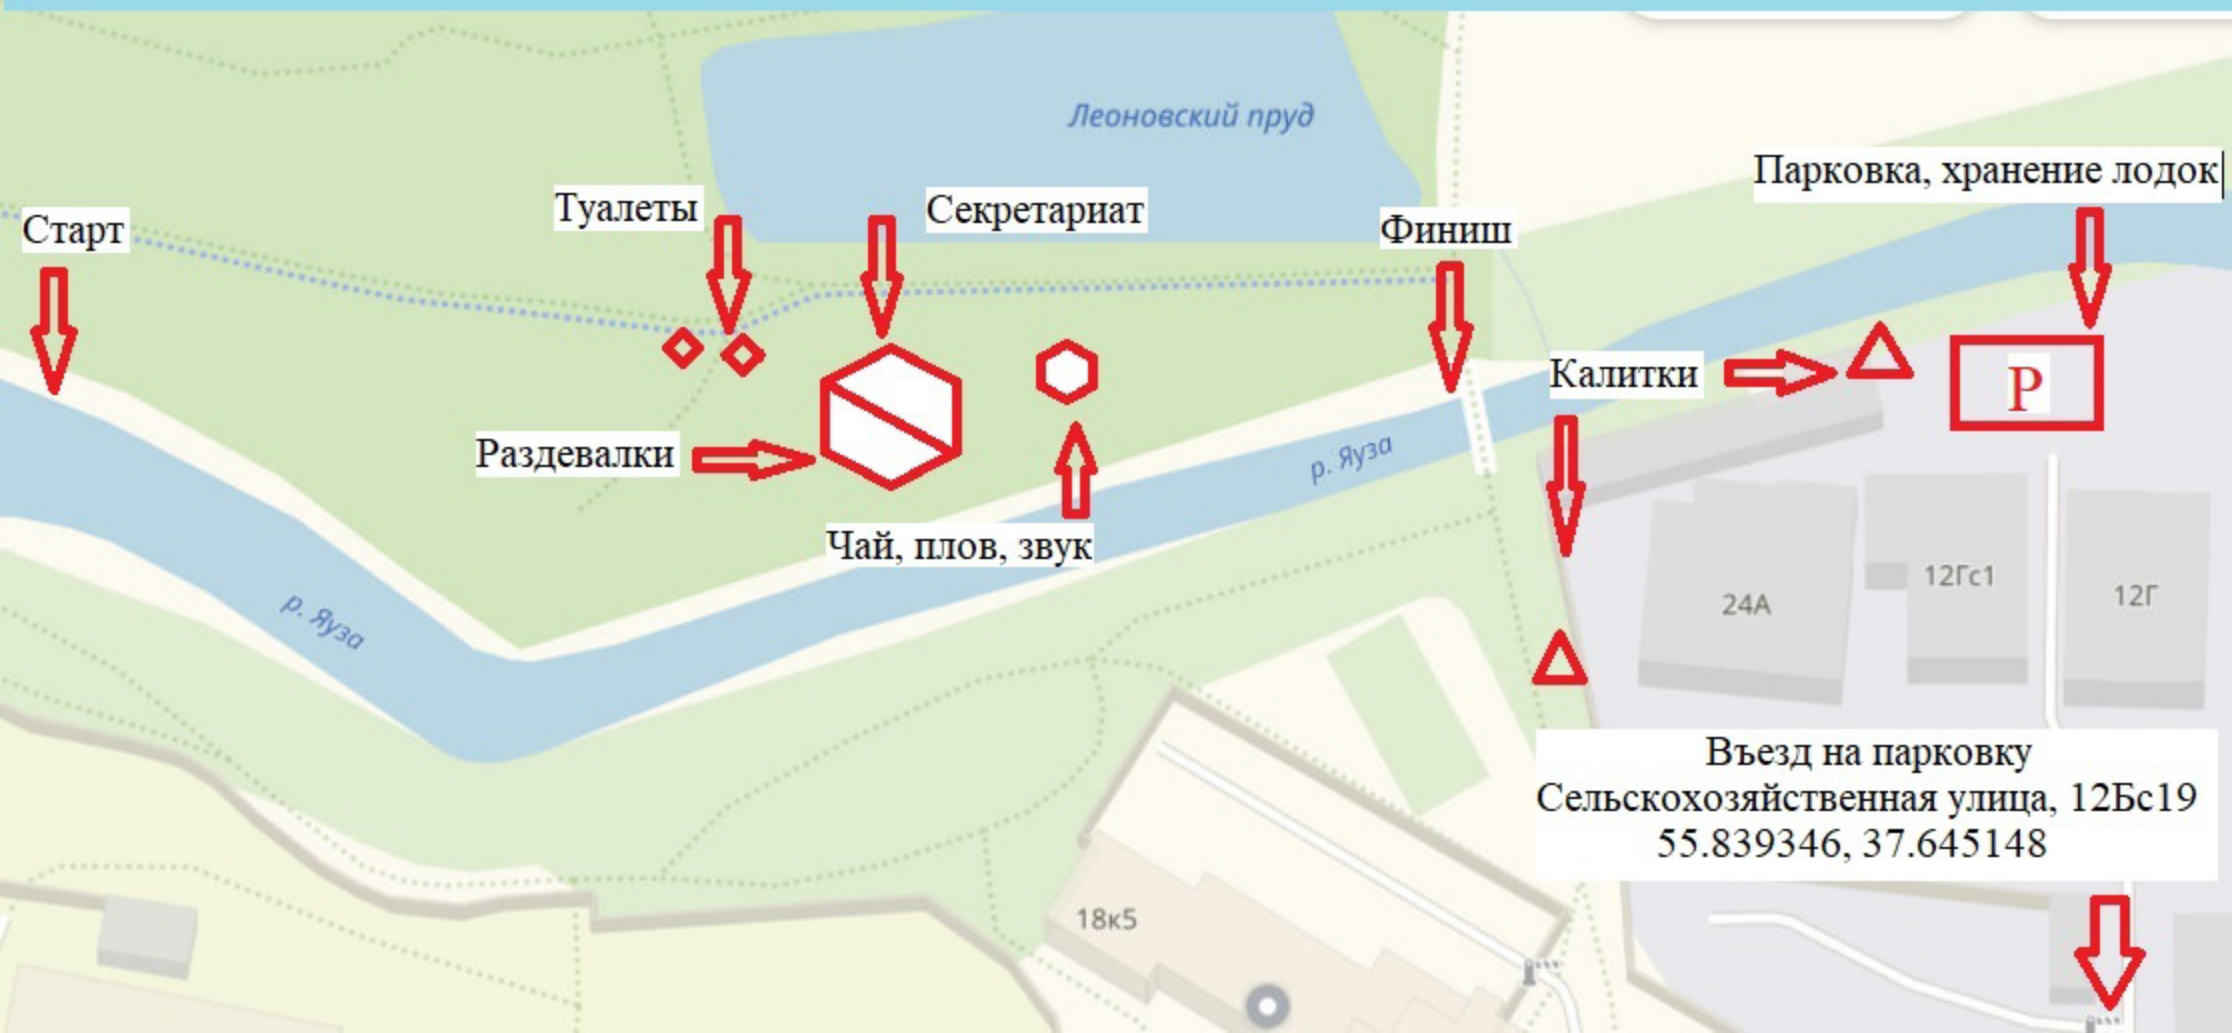

Чемпионат Москвы по гребному слалому 8-9.06.2019 Инфраструктура

Старт

Туалеты

Секретариат

Финиш

Парковка, хранение лодок

Раздевалки

Чай, плов, звук

Калитки

Р

Въезд на парковку

Сельскохозяйственная улица, 12Бс19

55.839346, 37.645148